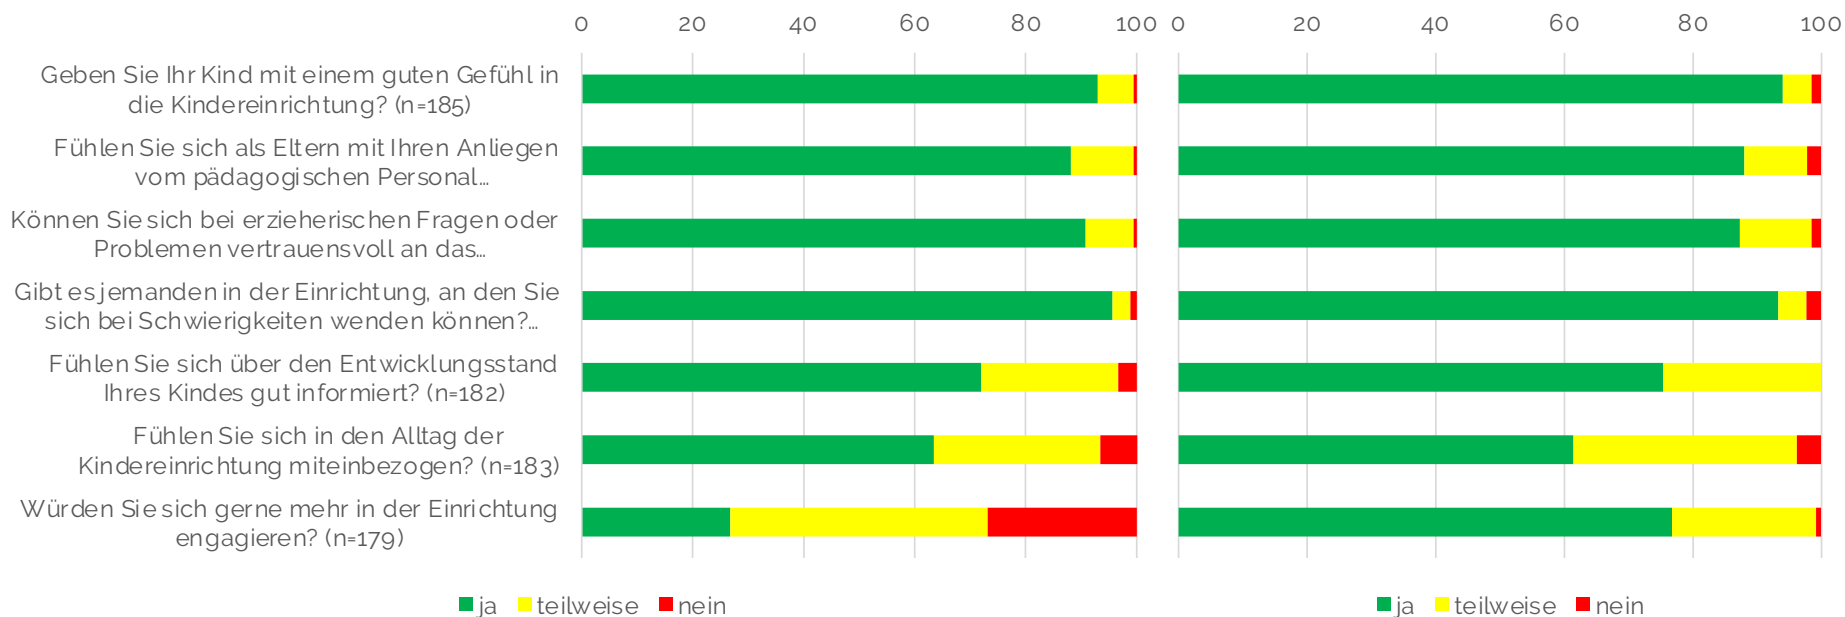

Wolfurt Kindergärten / Kinderbetreuung

Elternbefragung 2021

2021

Mein Kind besucht folgende Einrichtung:

2020

Mein Kind besucht folgende Einrichtung:

2021

2020

Pädagogische Themen

2021

2020

Pädagogische Themen - Angebote

2021

2020

Wie zufrieden sind Sie mit unseren Angeboten?

Elternthemen

2021

2020

Elternthemen – Qualität der Beziehung

2021

2020

Elternthemen – Zusammenarbeit

2021

2020

Alles in allem

2021

2020