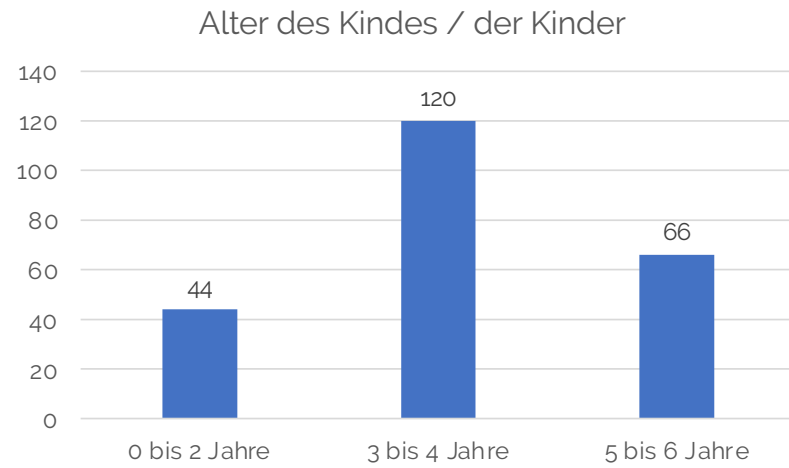

Wolfurt Kindergärten / Kinderbetreuung

Elternbefragung 2021

2021

Mein Kind besucht folgende Einrichtung:

2020

Mein Kind besucht folgende Einrichtung:

2021

2020