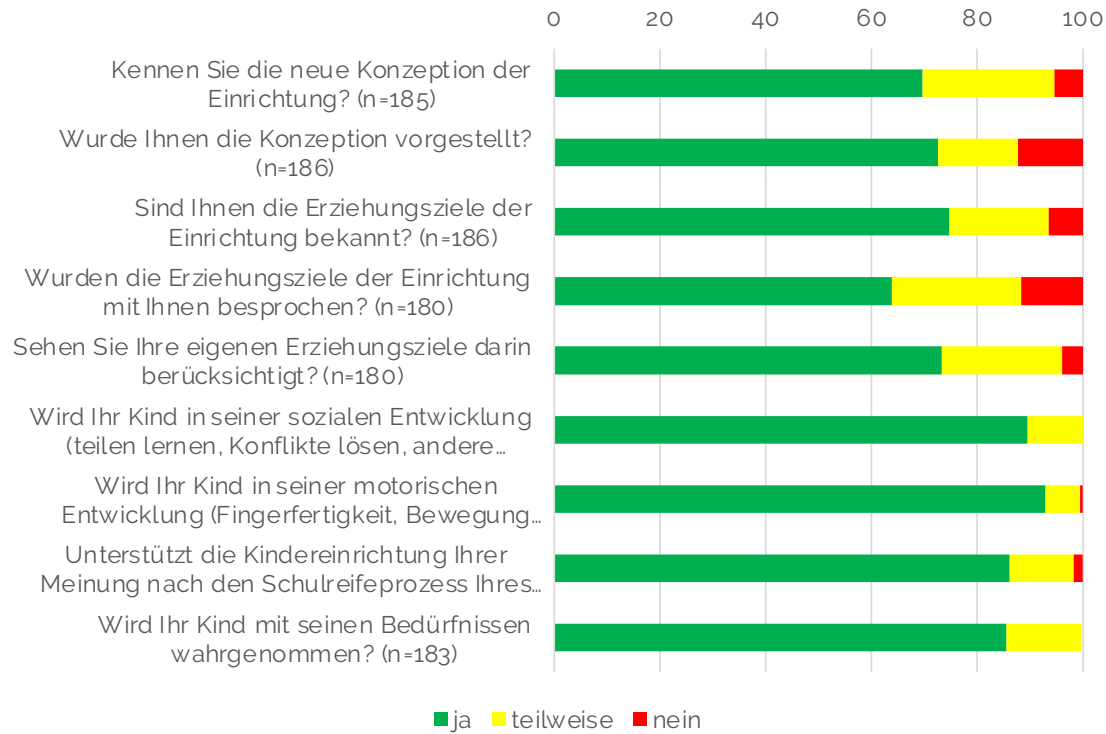

Wolfurt Kindergärten / Kinderbetreuung

Elternbefragung 2021

2021

Mein Kind besucht folgende Einrichtung:

2020

Mein Kind besucht folgende Einrichtung:

2021

2020

Organisation / Struktur / Rahmenbedingungen

2021

0 20 40 60 80 100

2020

0 20 40 60 80 100

Pädagogische Themen

2021

2020

Pädagogische Themen

2021

2020

Pädagogische Themen - Angebote

2021

2020

Wie zufrieden sind Sie mit unseren Angeboten?

Elternthemen

2021

2020

Elternthemen – Qualität der Beziehung

2021

2020

Elternthemen – Zusammenarbeit

2021

2020