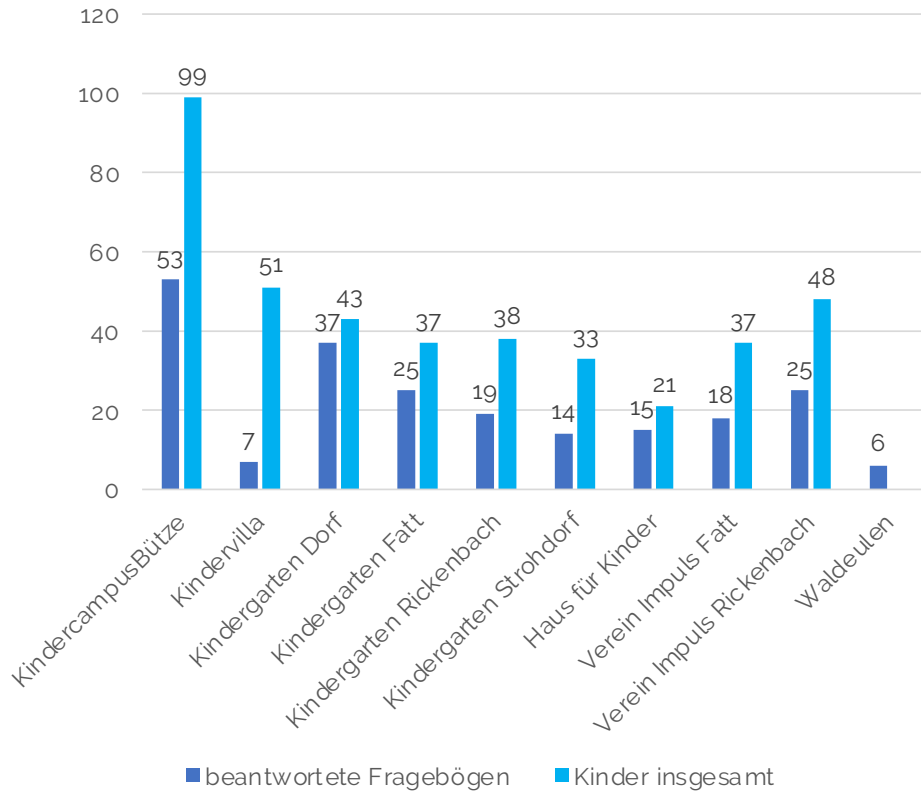

Wolfurt Kindergärten / Kinderbetreuung

Elternbefragung 2021

2021

Mein Kind besucht folgende Einrichtung:

2020

Mein Kind besucht folgende Einrichtung:

2021

2020