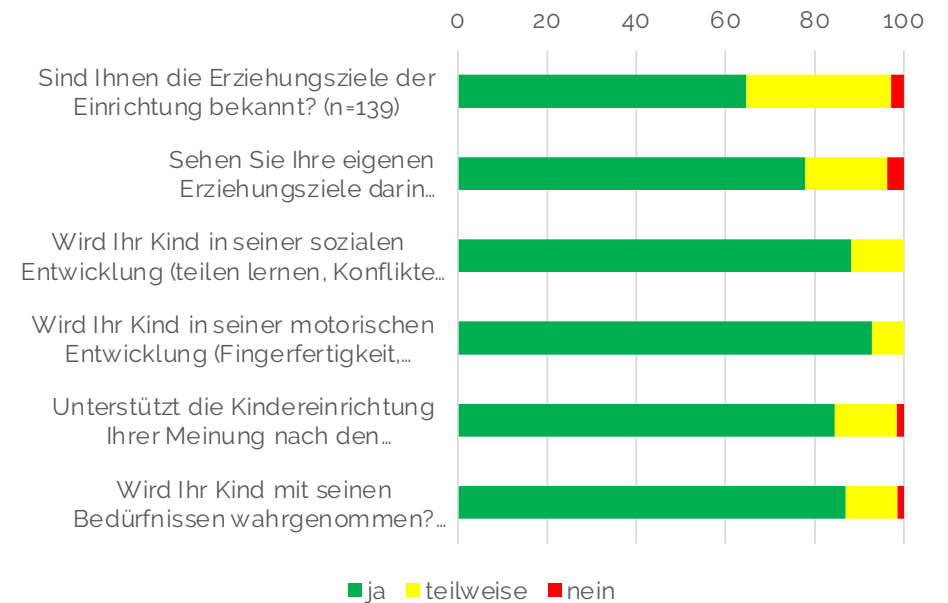

Wolfurt Kindergärten / Kinderbetreuung

Elternbefragung 2021

2021

Mein Kind besucht folgende Einrichtung:

2020

Mein Kind besucht folgende Einrichtung:

2021

2020

Organisation / Struktur / Rahmenbedingungen

2021

0 20 40 60 80 100

2020

0 20 40 60 80 100

Pädagogische Themen

2021

2020

Pädagogische Themen

2021

2020

Pädagogische Themen - Angebote

2021

2020

Wie zufrieden sind Sie mit unseren Angeboten?

Elternthemen