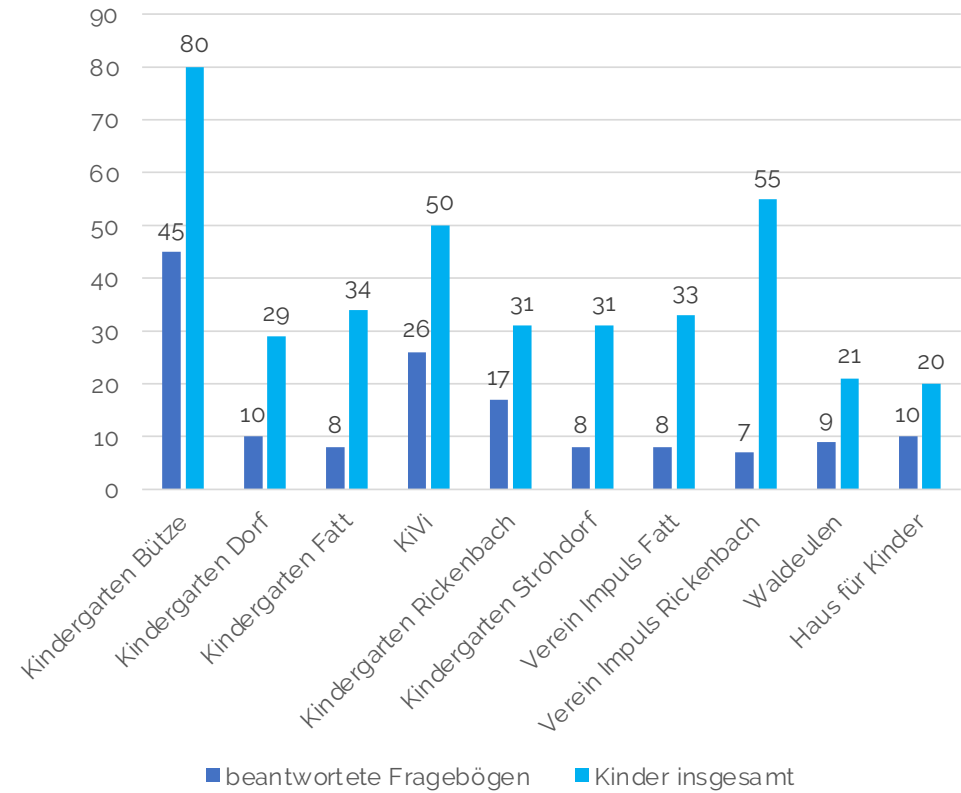

Wolfurt Kindergärten / Kinderbetreuung

Elternbefragung 2021

2021

Mein Kind besucht folgende Einrichtung:

2020

Mein Kind besucht folgende Einrichtung:

2021

2020