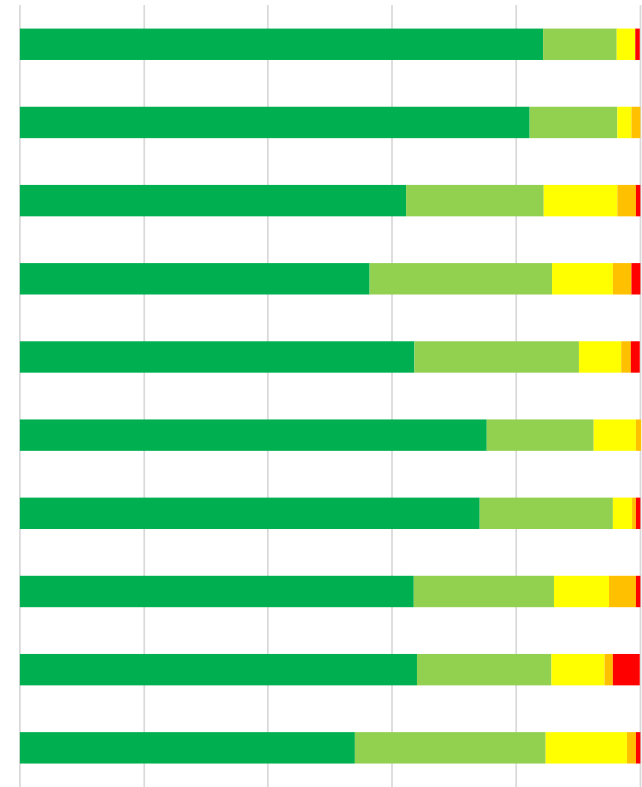

Wolfurt Kindergärten / Kinderbetreuung

Elternbefragung 2021

2021

Mein Kind besucht folgende Einrichtung:

2020

Mein Kind besucht folgende Einrichtung:

2021

2020

Organisation / Struktur / Rahmenbedingungen

2021

0 20 40 60 80 100

2020

0 20 40 60 80 100

Pädagogische Themen

2021

2020