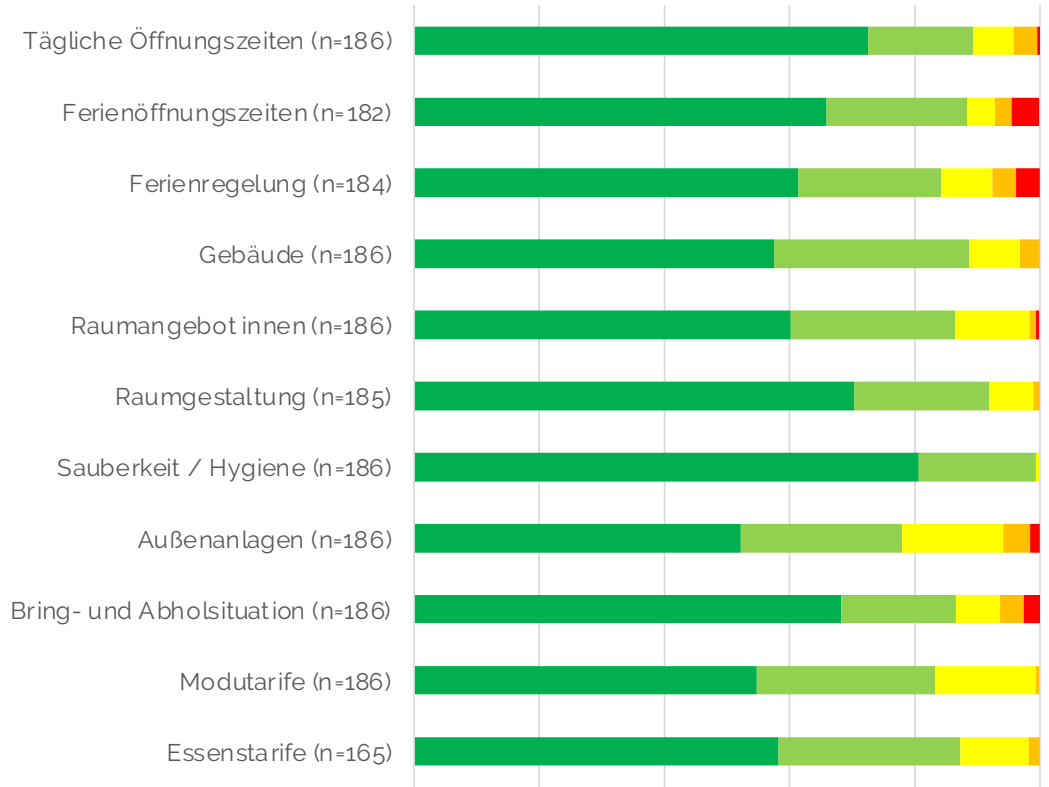

Wolfurt Kindergärten / Kinderbetreuung

Elternbefragung 2021

2021

Mein Kind besucht folgende Einrichtung:

2020

Mein Kind besucht folgende Einrichtung:

2021

2020

Organisation / Struktur / Rahmenbedingungen

2021

0 20 40 60 80 100

2020

0 20 40 60 80 100

Pädagogische Themen

2021

2020